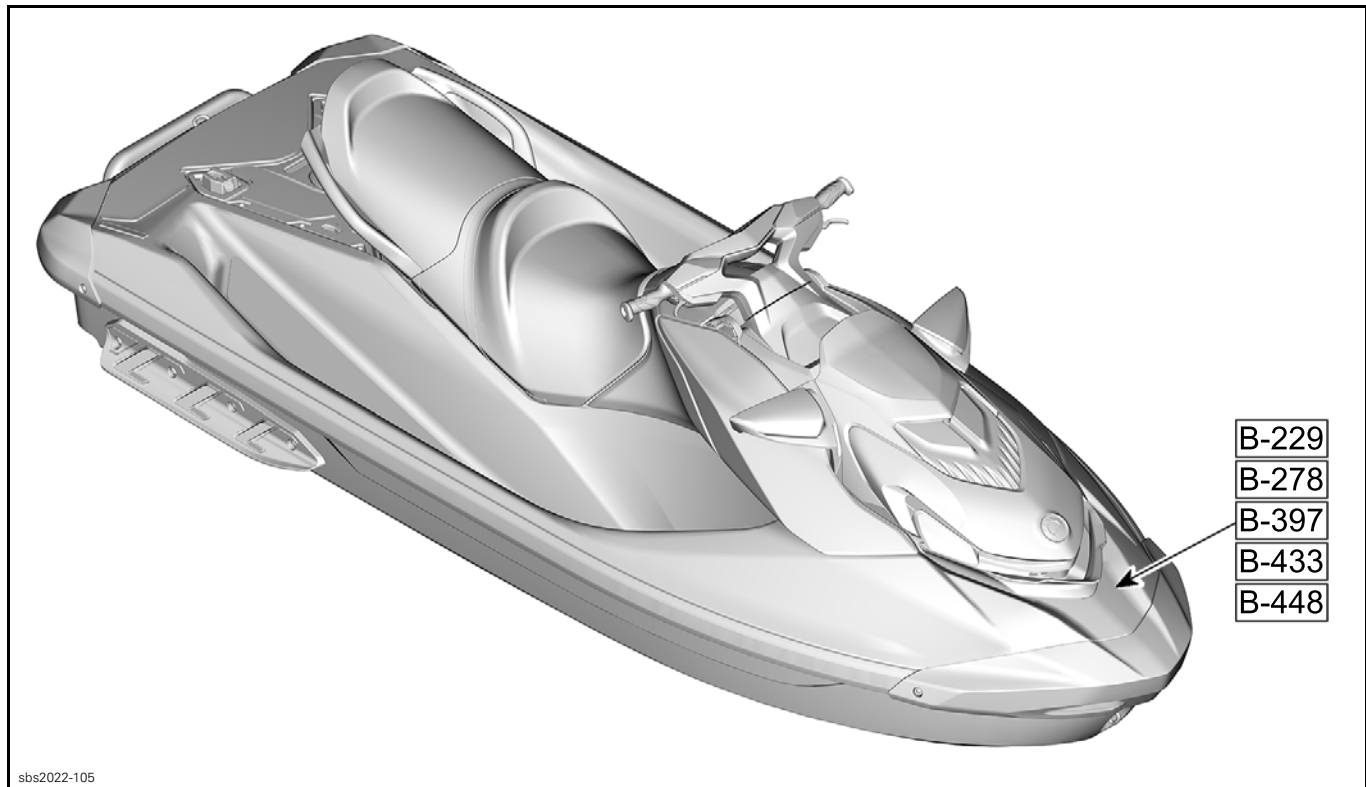

GTI, GTR and Wake 170 Models

COMPONENTS	COLOR CODE	VARIANT
Deck	B-229 (GTI)	M19-028
	B-397 (GTI SE)	M18-089 or M18-104
	B-433 (GTI SE)	M19-027
	B-278 (GTR)	L21-001
	B-448 (Wake 170)	L22-002

sbs2022-105