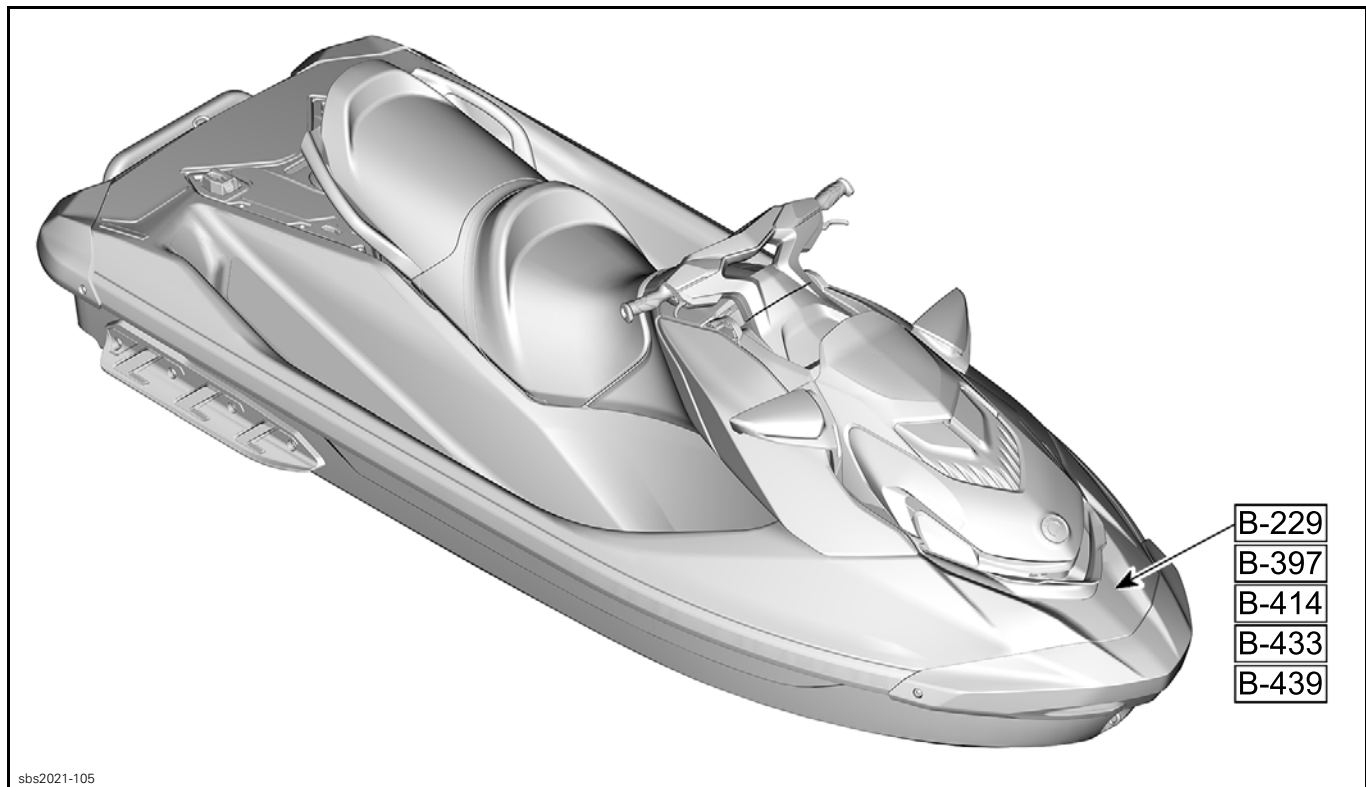

GTI, GTR and Wake 170 Models

COMPONENTS	COLOR CODE	VARIANT
Deck	B-229 (GTI)	M19-028
	B-397 (GTI SE)	M18-089 or M18-104
	B-414 (GTI SE)	M18-092 or M18-106
	B-433 (GTR)	M19-027
	B-439 (Wake 170)	▶M20-027◀