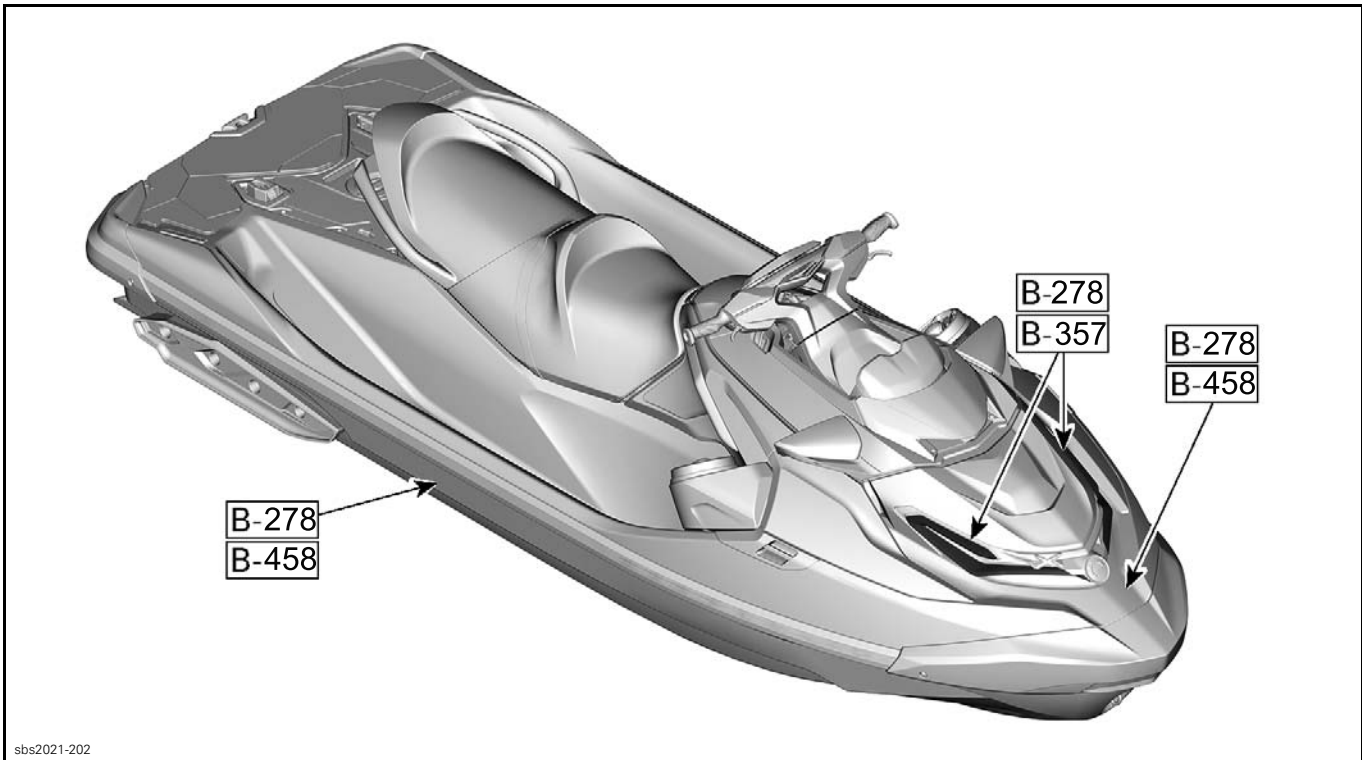

RXT-X Model

COMPONENTS	COLOR CODE	▶ VARIANT
LH and RH Hood Grill Trim	B-278 B-357	⋮
Deck	B-278	L21-001
	B-458	L21-002
Hull	B-278	L21-001
	B-458	L21-002 ◀

sbs2021-202

RXP-X Models

COMPONENTS	COLOR CODE	▶ VARIANT
Handlebars	B-278 B-357	⋮
LH and RH Hood Trim	B-458	⋮
Deck	B-278	<u>L21-001</u>
	B-458	<u>L21-002</u>
Hull	B-278	<u>L21-001</u>
	B-458	<u>L21-002</u> ◀