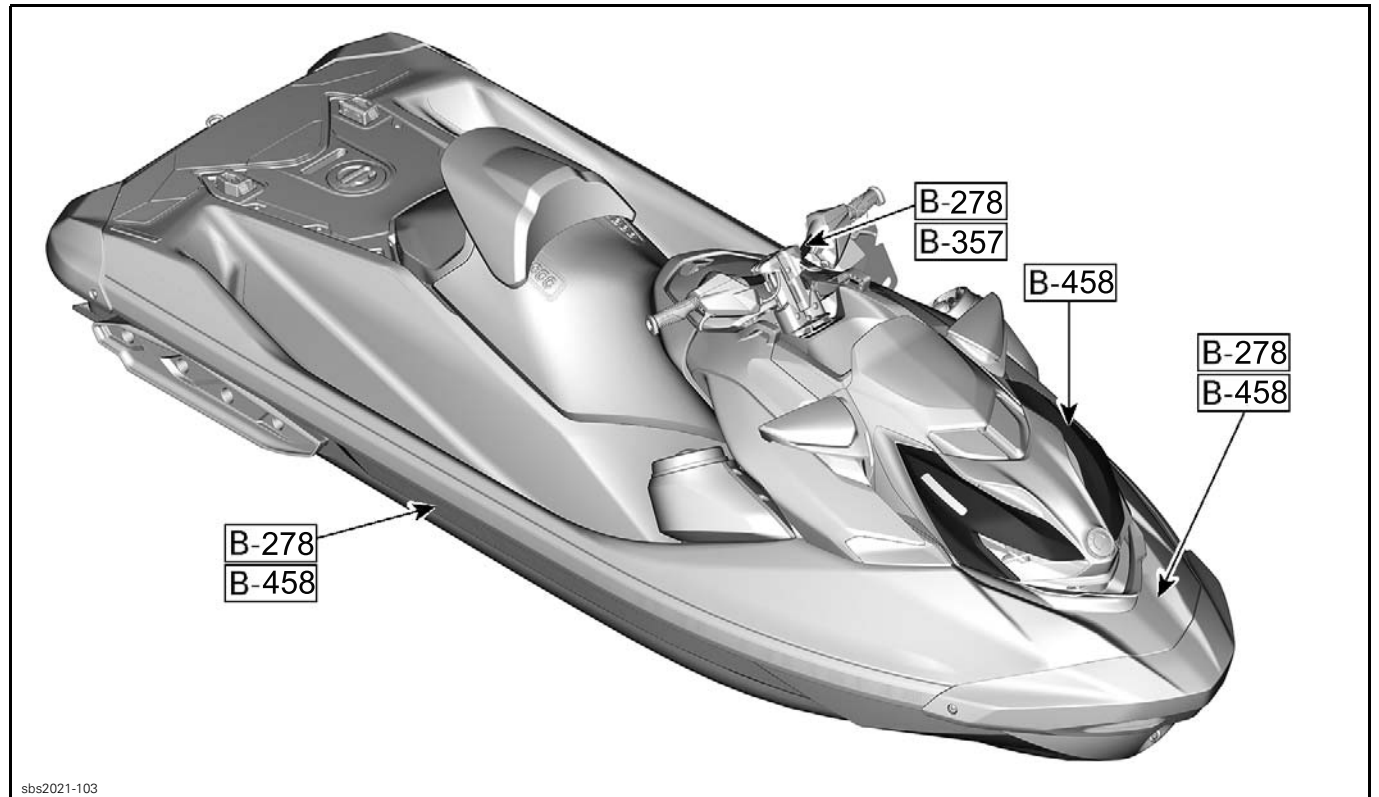

RXT-X Model

COMPONENTS	COLOR CODE	▶ VARIANT
LH and RH Hood Grill Trim	B-278 B-357	⋮
Deck	B-278	L21-001
	B-458	L21-002
Hull	B-278	L21-001
	B-458	L21-002 ◀

sbs2021-202

RXP-X Models

COMPONENTS	COLOR CODE	▶ VARIANT
Handlebars	B-278 B-357	⋮
LH and RH Hood Trim	B-458	⋮
Deck	B-278	<u>L21-001</u>
	B-458	<u>L21-002</u>
Hull	B-278	<u>L21-001</u>
	B-458	<u>L21-002</u> ◀